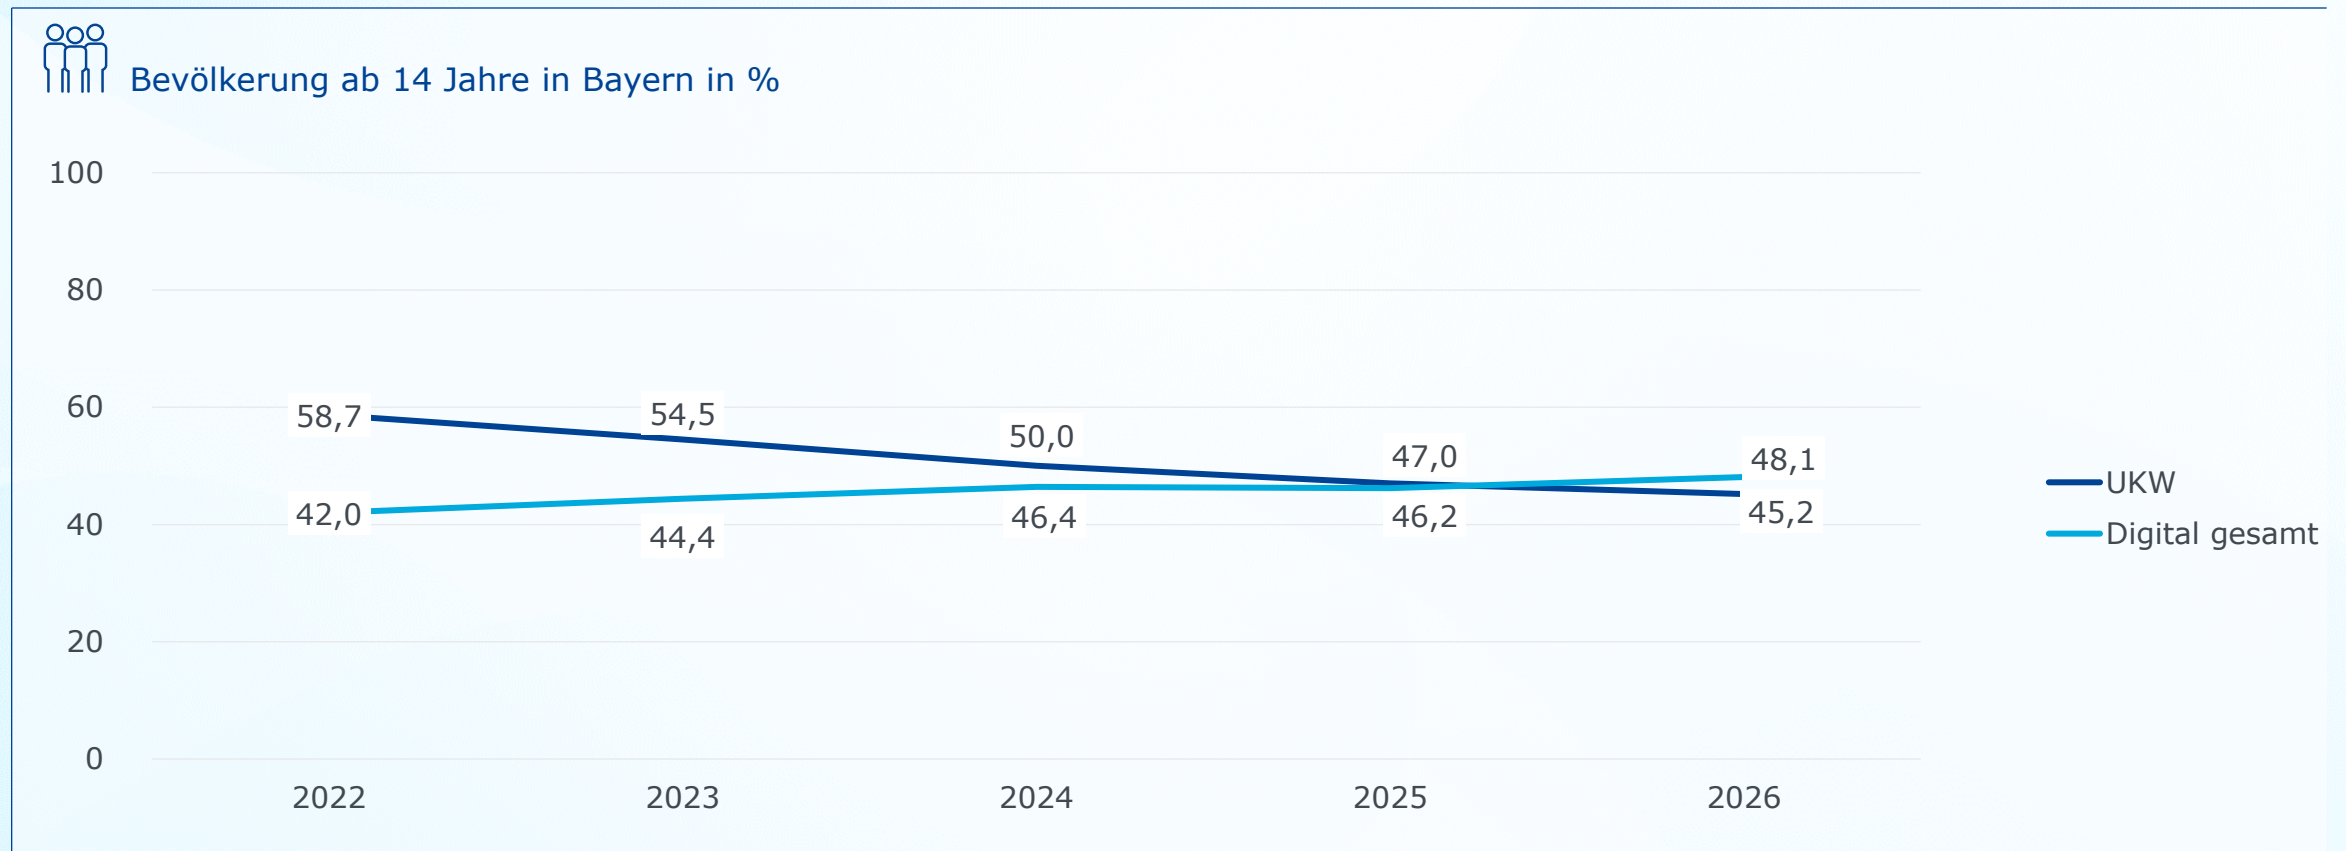

Tagesreichweite Mo-Fr Radio gesamt nach Empfangsart 2022-2026

Digitale Radionutzung erstmals deutlich vor UKW.

Quelle: Funkanalyse Bayern Hörfunk 2023-2026