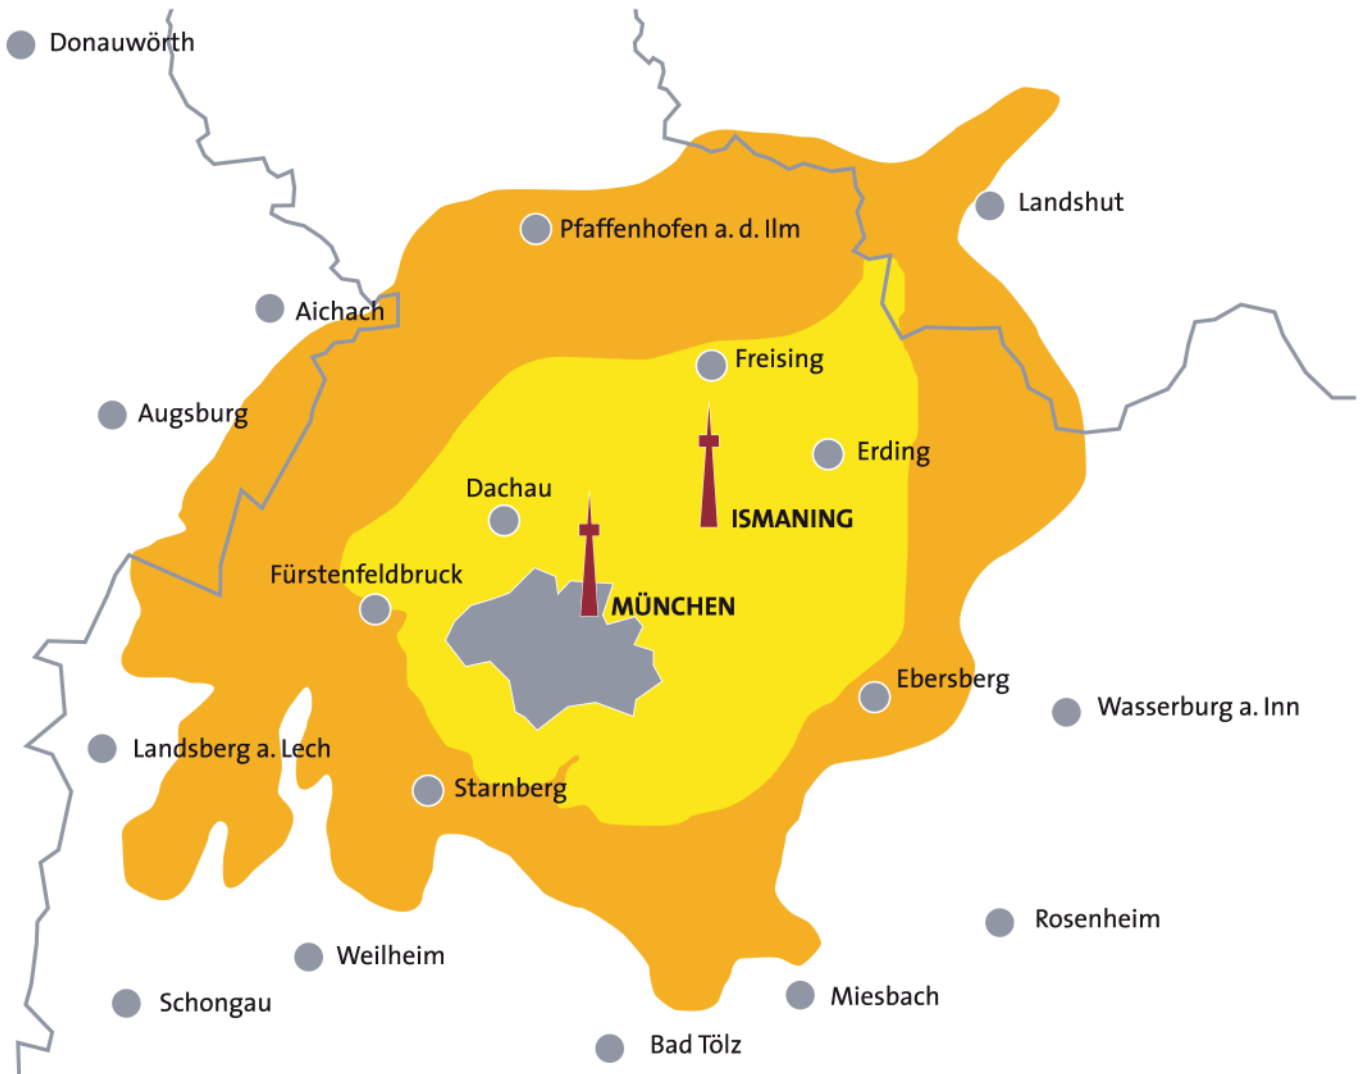

# MÜNCHEN

## Ausbaudaten

2 Standorte Band III

Ausbaustand September 2011

DAB-Block 11C / 220,352 MHz

### Quellen

Ausbreitungsmodell: Bayerischer Rundfunk

Geobasisdaten: © Bundesamt für Kartographie und Geodäsie