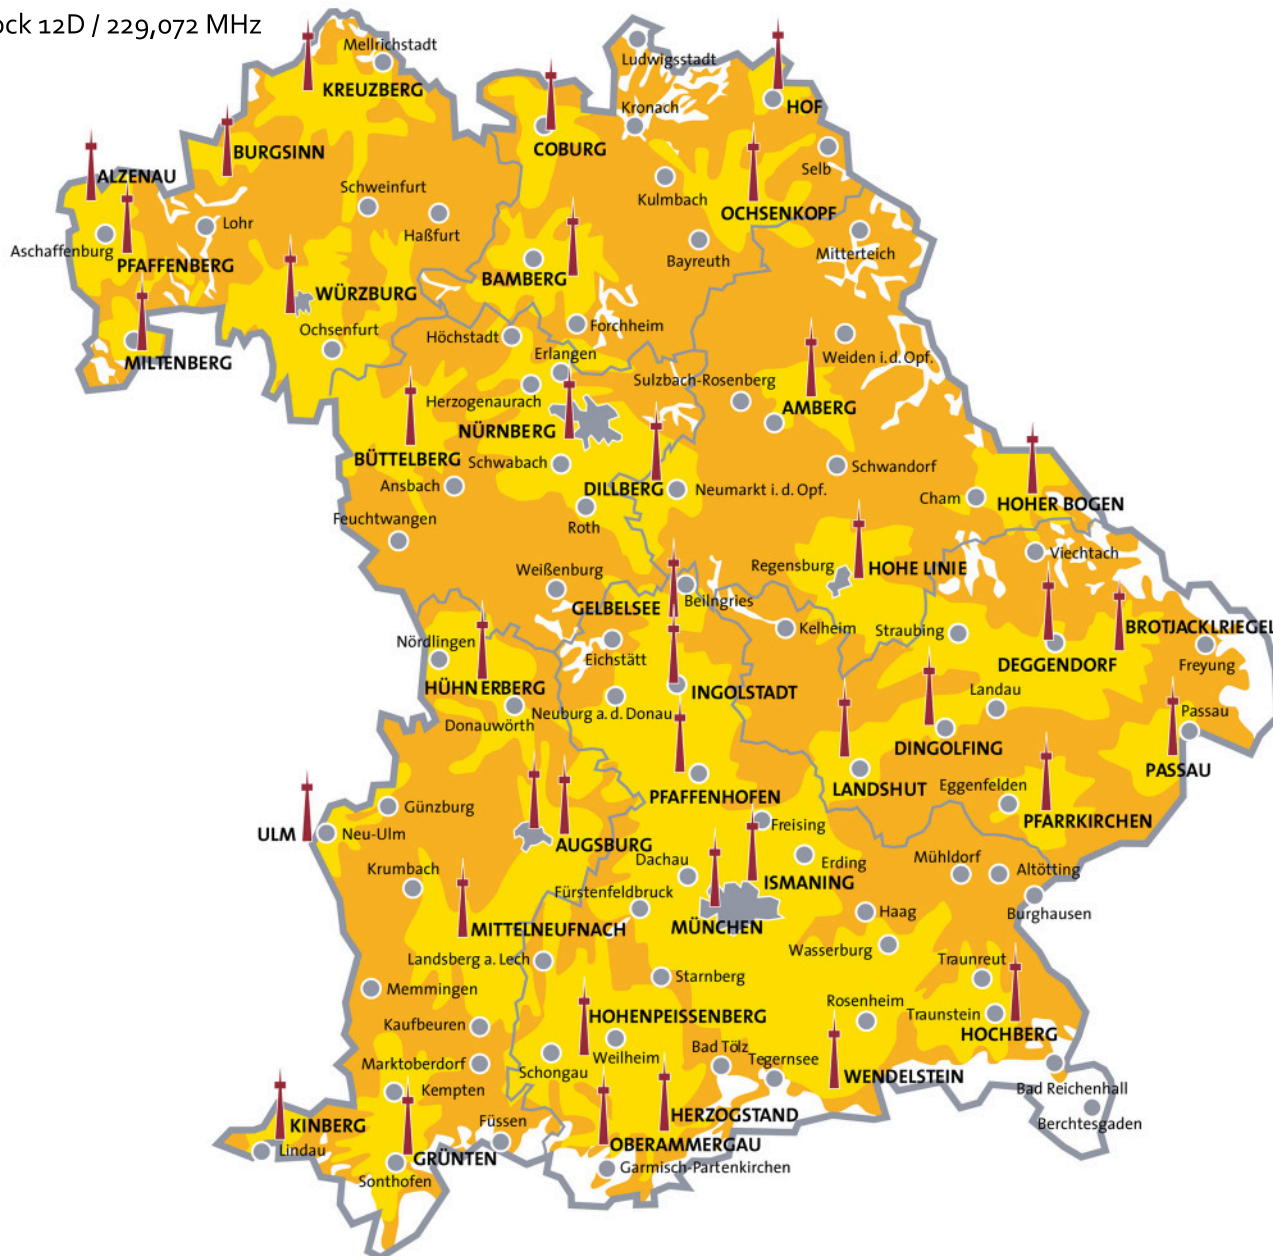

BAYERN

Ausbaudaten

39 Standort Band III

Ausbaustand September 2011

DAB-Block 12D / 229,072 MHz

Versorgungsinformation

1. Die Versorgungsinformation wurde mit Hilfe eines theoretischen Prognosmodells erstellt. Die in der Praxis erreichbare Versorgung kann im Rahmen der bei solchen Prognosen üblichen Toleranzen von dieser Darstellung abweichen. Aus der Grafik kann keinesfalls ein Versorgungsanspruch abgeleitet werden.
2. Für farblich gekennzeichnete Gebiete gelten die Versorgungskriterien Aussenempfang bzw. Zimmerempfang.
3. Die verwendeten Daten und Verfahren entsprechen dem aktuellen Planungsstand zum Zeitpunkt der Erstellung.

Quellen

Ausbreitungsmodell: Bayerischer Rundfunk

Geobasisdaten: © Bundesamt für Kartographie und Geodäsie