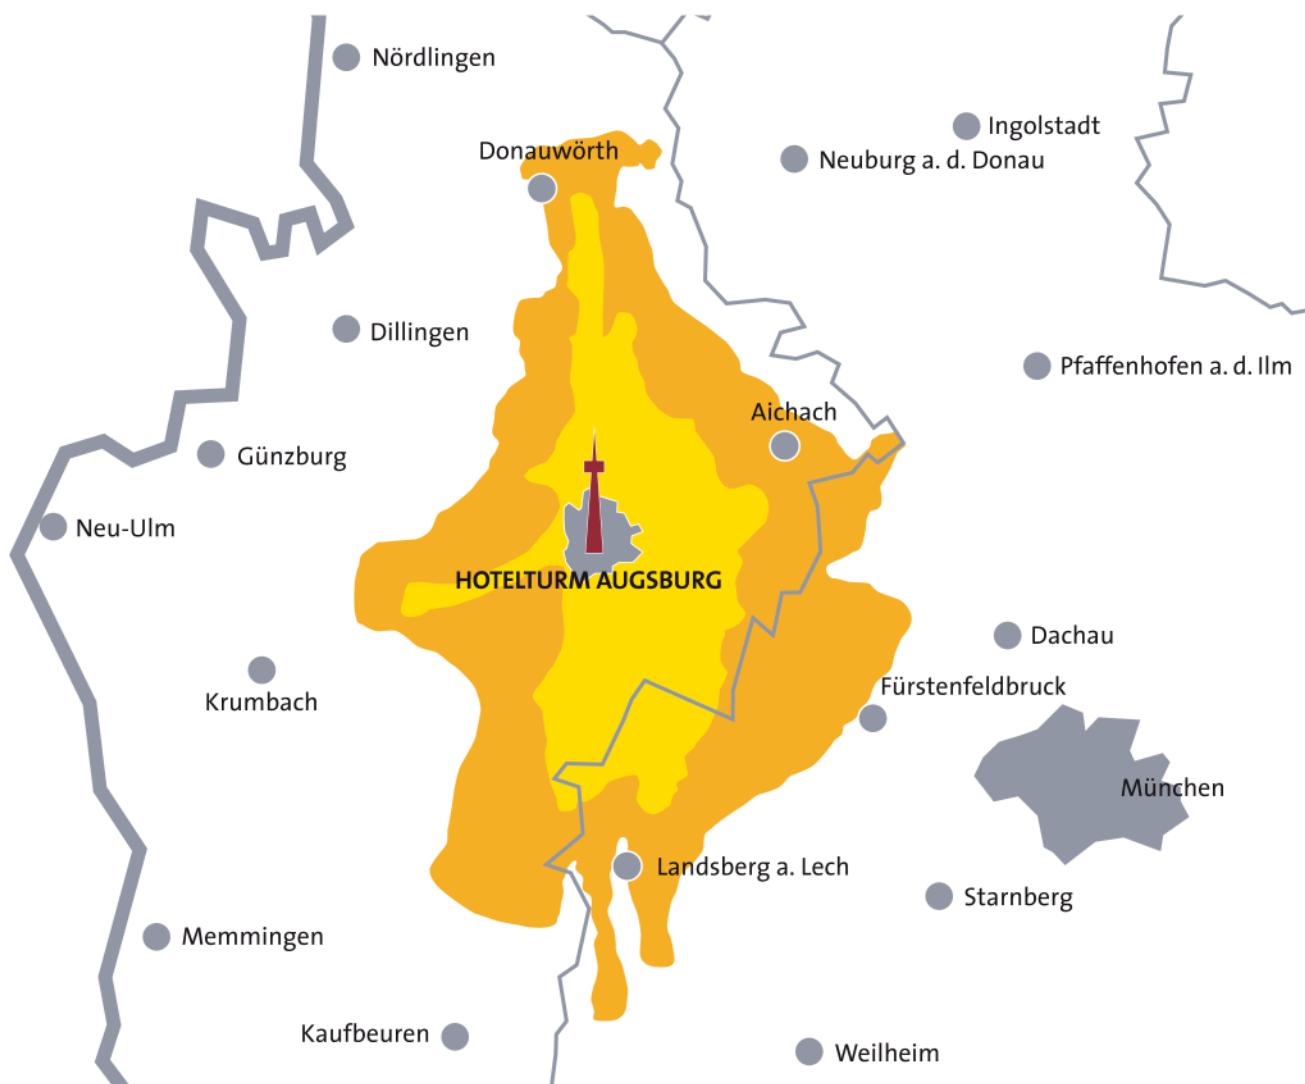

AUGSBURG

Ausbaudaten

1 Standort Band III

Ausbaustand September 2011

DAB-Block 9C / 206,352 MHz

Versorgungsinformation

1. Die Versorgungsinformation wurde mit Hilfe eines theoretischen Prognosmodells erstellt. Die in der Praxis erreichbare Versorgung kann im Rahmen der bei solchen Prognosen üblichen Toleranzen von dieser Darstellung abweichen. Aus der Grafik kann keinesfalls ein Versorgungsanspruch abgeleitet werden.
2. Für farblich gekennzeichnete Gebiete gelten die Versorgungskriterien Aussenempfang bzw. Zimmerempfang.
3. Die verwendeten Daten und Verfahren entsprechen dem aktuellen Planungsstand zum Zeitpunkt der Erstellung.

Quellen

Ausbreitungsmodell: Bayerischer Rundfunk

Geobasisdaten: © Bundesamt für Kartographie und Geodäsie